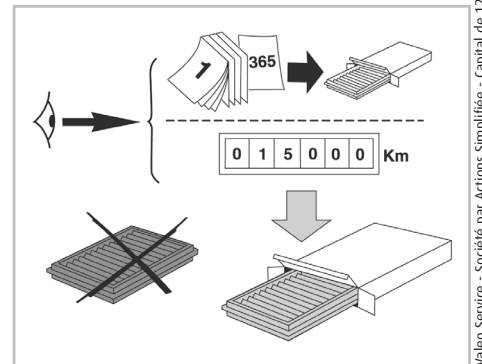

698686

FH205

CA

WANT TO
KNOW MORE?

www.valeo-techassist.com

Valeo Service - Société par Actions simplifiée - Capital de 12 900 000€ - 70, rue Playel, 93285 Saint-Denis Cedex - France - B 306 486 408 RCS Bobigny